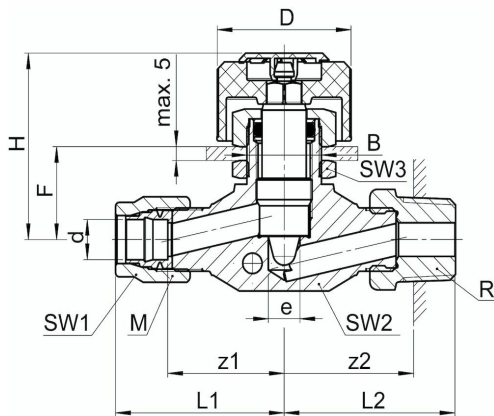

gpa.no

SO NV 41A40 -

Teknisk spesifikasjon

Artikkelnr	d	R	bar	M	SW1/SW2/SW3	L1/L2	H	F	z1/z2	e
0280300060	4	1/8	50	10 x 1	12/14/19	30,5/33	47	19	23/26,5	3,4
0280300065	4	1/4	50	10 x 1	12/14/19	30,5/37	47	19	23/27,5	3,4
0280300068	4	3/8	50	10 x 1	12/14/19	30,5/36	47	19	23/26	3,4
0280300082	5	1/8	50	10 x 1	12/14/19	30,5/33	47	19	23/26,5	4
0280300084	5	1/4	50	10 x 1	12/14/19	30,5/37	47	19	23/27,5	4
0280300100	6	1/8	50	10 x 1	12/14/19	30,5/33	47	19	23,5/26,5	4
0280300110	6	1/4	50	10 x 1	12/14/19	30,5/37	47	19	23/27,5	4
0280300120	6	3/8	50	10 x 1	12/14/19	30,5/36	47	19	23,5/26	4
0280300160	8	1/8	50	12 x 1	14/14/19	31/33	47	19	23/26,5	5
0280300170	8	1/4	50	12 x 1	14/14/19	31/37	47	19	23,5/27,5	5
0280300180	8	3/8	50	12 x 1	14/14/19	31/37	47	19	23,5/27	5
0280300270	10	1/4	50	14 x 1	17/18/24	38/41	54,5	21,5	27,5/31,5	6,5

Artikkelnr	d	R	bar	M	SW1/SW2/SW3	L1/L2	H	F	z1/z2	e
0280300280	10	3/8	50	14 x 1	17/18/24	38/41	54.5	21.5	27,5/31	6.5
0280300285	10	1/2	50	14 x 1	17/18/24	38/44	54.5	21.5	27,5/31	6.5
0280300380	12	1/4	50	16 x 1	19/18/24	43,5/46	56.5	23.5	32/36,5	8
0280300390	12	3/8	50	16 x 1	19/18/24	43,5/46	56.5	23.5	32/36	8
280300400	12	1/2	50	16 x 1	19/18/24	43,5/49	56.5	23.5	32/36	8
0280300504	14	1/2	50	20 x 1,5	24/22/27	46/50	66	27.5	33,5/37	10
0280300534	15	1/2	50	20 x 1,5	24/22/27	46/50	66	27.5	33,5/37	10
0280300135	6.35	1/8	50	10 x 1	12/14/19	30,5/33	41.5	19	23/26,5	3.7
0280300140	6.35	1/4	50	10 x 1	12/14/19	30,5/37	41.5	19	23/27,5	3.7
0280300145	6.35	3/8	50	10 x 1	12/14/19	30,5/36	41.5	19	23/26	3.7
0280300230	9.52	1/4	50	14 x 1	17/18/24	38/48	54.5	21.5	27,5/31,5	9.2
0280300235	9.52	3/8	50	14 x 1	17/18/24	38/41	54.5	21.5	27,5/31	9.2
0280300240	9.52	1/2	50	14 x 1	17/18/24	38/42	54.5	21.5	27,5/29	9.2
0280300432	12.7	3/8	50	20 x 1,5	24/22/27	46/48	66	27.5	33,5/38	22.3
0280300434	12.7	1/2	50	20 x 1,5	24/22/27	46/50	66	27.5	33,5/37	22.3