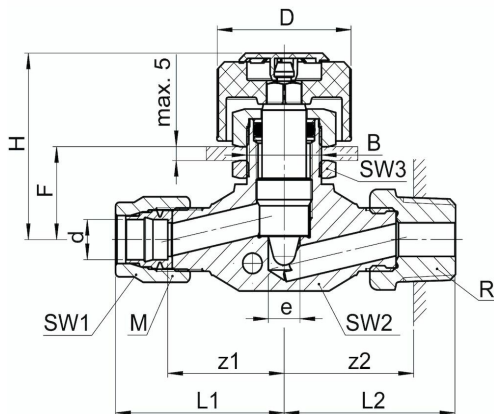

gpa.no

SO NV 41A40 -

Teknisk spesifikasjon

Artikkelnr	d	R	bar	M	SW1/SW2/SW3	L1/L2	H	F	z1/z2	e
0280300060	4	1/8	50	10 x 1	12/14/19	30,5/33	47	19	23/26,5	3,4
0280300065	4	1/4	50	10 x 1	12/14/19	30,5/37	47	19	23/27,5	3,4
0280300068	4	3/8	50	10 x 1	12/14/19	30,5/36	47	19	23/26	3,4
0280300082	5	1/8	50	10 x 1	12/14/19	30,5/33	47	19	23/26,5	4
0280300084	5	1/4	50	10 x 1	12/14/19	30,5/37	47	19	23/27,5	4
0280300100	6	1/8	50	10 x 1	12/14/19	30,5/33	47	19	23,5/26,5	4
0280300110	6	1/4	50	10 x 1	12/14/19	30,5/37	47	19	23/27,5	4
0280300120	6	3/8	50	10 x 1	12/14/19	30,5/36	47	19	23,5/26	4
0280300160	8	1/8	50	12 x 1	14/14/19	31/33	47	19	23/26,5	5
0280300170	8	1/4	50	12 x 1	14/14/19	31/37	47	19	23,5/27,5	5
0280300180	8	3/8	50	12 x 1	14/14/19	31/37	47	19	23,5/27	5
0280300270	10	1/4	50	14 x 1	17/18/24	38/41	54,5	21,5	27,5/31,5	6,5

Artikkelnr	d	R	bar	M	SW1/SW2/SW3	L1/L2	H	F	z1/z2	e
0280300280	10	3/8	50	14 x 1	17/18/24	38/41	54.5	21.5	27,5/31	6.5
0280300285	10	1/2	50	14 x 1	17/18/24	38/44	54.5	21.5	27,5/31	6.5
0280300380	12	1/4	50	16 x 1	19/18/24	43,5/46	56.5	23.5	32/36,5	8
0280300390	12	3/8	50	16 x 1	19/18/24	43,5/46	56.5	23.5	32/36	8
280300400	12	1/2	50	16 x 1	19/18/24	43,5/49	56.5	23.5	32/36	8
0280300504	14	1/2	50	20 x 1,5	24/22/27	46/50	66	27.5	33,5/37	10
0280300534	15	1/2	50	20 x 1,5	24/22/27	46/50	66	27.5	33,5/37	10
0280300135	6.35	1/8	50	10 x 1	12/14/19	30,5/33	41.5	19	23/26,5	3.7
0280300140	6.35	1/4	50	10 x 1	12/14/19	30,5/37	41.5	19	23/27,5	3.7
0280300145	6.35	3/8	50	10 x 1	12/14/19	30,5/36	41.5	19	23/26	3.7
0280300230	9.52	1/4	50	14 x 1	17/18/24	38/48	54.5	21.5	27,5/31,5	9.2
0280300235	9.52	3/8	50	14 x 1	17/18/24	38/41	54.5	21.5	27,5/31	9.2
0280300240	9.52	1/2	50	14 x 1	17/18/24	38/42	54.5	21.5	27,5/29	9.2
0280300432	12.7	3/8	50	20 x 1,5	24/22/27	46/48	66	27.5	33,5/38	22.3
0280300434	12.7	1/2	50	20 x 1,5	24/22/27	46/50	66	27.5	33,5/37	22.3